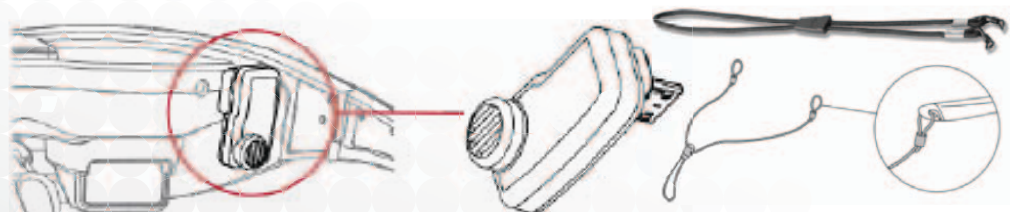

产品概述

Wrap 1200DX - VR为一款捆绑了一副VR升级套件的 Wrap 1200DX视频眼镜，提供最好的音频/视频性能，最通用的兼容性和最佳的VR价值。

该款虚拟现实设备采用高清晰度多媒体接口（HDMI ®）启用Wrap 1200DX视频眼镜，提供有史以来最好的视频质量和灵活的连接。支持播放来自几乎任何HDMI输入设备的2D与3D视频，包括手机，蓝光碟机，家用游戏机，以及电脑。随附的Wrap Lightshield遮光罩提供游戏中的完全沉浸感，而Wrap 跟踪器启用了头部跟踪功能，支持各种的Windows PC游戏和模拟器程序。

从未有一款单一的视频眼镜模型可如此高水平的视频性能和兼容性。

HDMI 技术
兼容简单
适应性强

音频性能好
虚拟现实