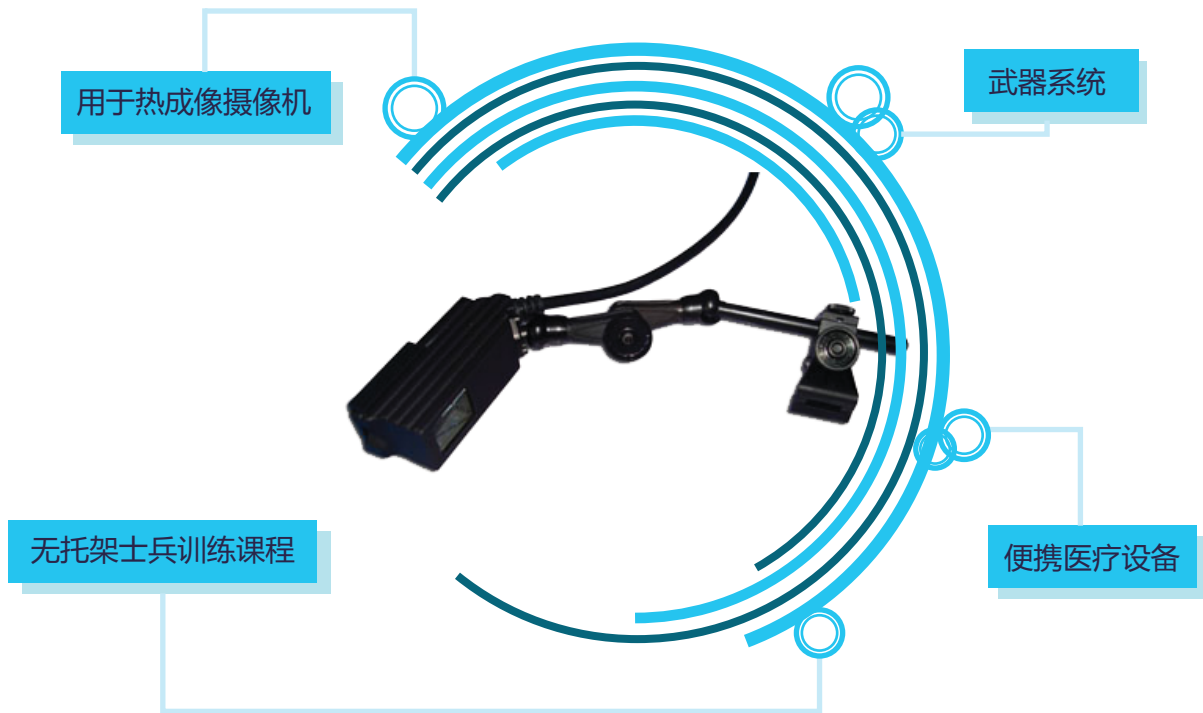

Liteye LE-750A SVGA 头戴式显示器

Liteye LE-750A SVGA 头戴式显示器

产品概述

Liteye LE-750透视型头戴式显示器结合采用了Liteye的专利棱镜设备和简便易用的通用支架，并使用OLED微型显示器，降低了耗电量且操作更加便捷，即使在极热和极冷的恶劣条件下同样能正常运行。

该产品的通用支架使用户能够准确定位安装头戴式显示器，且佩戴十分舒适。用户只需放松旋钮即可对整个支架进行调节。棱镜片的性能是同类产品中的佼佼者，可确保图像的清晰度，并维持较理想的良视距离：LE-750具有SVGA级分辨率，匹配RGB和NTSC / PAL。

技术特征

- 采用了Liteye的专利棱镜设备和简便易用的通用支架，并使用OLED微型显示器，降低了耗电量且操作更加便捷，即使在极热和极冷的恶劣条件下同样能正常运行
- 确保图像的清晰度，并维持较理想的良视距离
- 权威的微型显示器技术、最新的棱镜设备及通用支架使本产品成为Liteye品牌中功能最多的显示器

相关链接

☞ [Liteye LE-750A SVGA 头戴式显示器](#)

产品规格

规格	Liteye LE-750A SVGA
显示技术:	OLED
最大分辨率:	852x600, 4:3 / 16:9可用
对角视域:	28° @ 800x600 24° @ 640x480
光学元件:	分光块
眼距:	23毫米
出瞳距:	8毫米
屈光度调节:	+2至-6屈光度
信号输入:	VESA、模拟RGB (SVGA, VGA) RS 170/CCIR
VESA视频频率:	60、72、75和85赫兹非隔行
复合(单色)视频:	RS170 525 ActiveCCIR 625 有源线(576i)
对比度(一般情况):	> 150:1
最大亮度(一般情况):	有几种显示类型可选: 彩色: > 150光通量/平米 白色: > 900光通量/平米 绿色: > 1500光通量/平米
控制:	可选
电源:	5至6伏直流输入400毫瓦(一般情况)
操作温度:	-40至65摄氏度
存储温度:	-50至80摄氏度
抗震:	4英尺高处落在水泥地上
浸水性能:	1米10分钟
重量:	85克(不含安装装置)
IP等级:	IP67
尺寸:	3.3 x 1.3 x 1.0英寸
产品规格可能有变更	

SouVR坚持公开、公正、合理、透明和本土化的服务理念，不断的深入与虚拟现实原厂的合作关系，旨在为大中华区客户提供真实、有效、全面的虚拟现实产品和服务。截止到目前，SouVR共有20个大类，51个小类，共2000多个产品，几乎囊括了全球所有的3D/VR产品。在此基础上，SouVR联合欧美虚拟现实原厂举办的“3D/VR产品展示季”活动，让中国客户零距离体验到新鲜、刺激、逼真的虚拟现实产品及技术，并赢得欧美原厂、业内专家和广大客户的一致好评。与此同时，SouVR还推出了《虚拟现实产品大全》，其产品种类、型号、价格等各种数据的对比，一目了然，使客户能够快速、准确的选择所需要的产品。