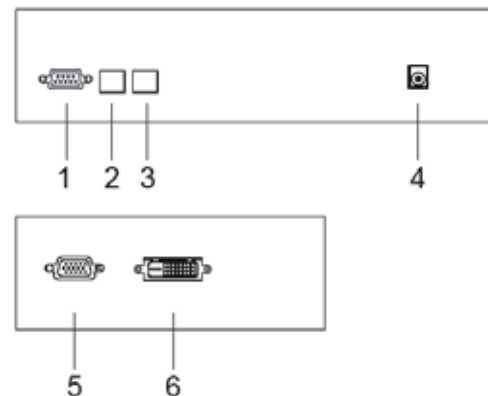

MAGNETIC3D

22英寸ENVOLV液晶显示器

ENABL3D™	
最佳观赏距离 (英尺)	2英尺 - 4英尺
True Volumetric Perception™	8英寸
三维可视角度 (左/右)	50°/50°
二维可视角度	170°/160°
分辨率	1680 x 1050像素
液晶显示面板	
亮度	280尼特
对比度	1000:1
响应时间	5毫秒 (上升时间+下降时间)
信号兼容性/连接	
水平/垂直频率	30 ~ 82千赫 / 50 ~ 75赫兹
输入分辨率	(模拟) 60赫兹下, 1680 x 1050 (数字) 60赫兹下, 1680 x 1050
数据显示通道 (DDC)	支持DDC 2B
接头	VGA / DVI
机械性能	
尺寸 (宽x高x深)	503.2 x 418.09 x 240.85毫米/ 19.81 x 16.46 x 9.48英寸
重量	7.8 ± 0.3公斤 / 17.20 ± 0.66磅
壁挂式/ 悬挂式	100毫米x 100毫米VESA
屏幕菜单功能	
屏幕菜单控制功能	RS232C、按钮、红外遥控器
屏幕菜单语言功能	英语、法语、西班牙语、意大利语、 德语、芬兰语、日语、繁体中文、简体中文
电气性能	
电源	直流12V
正常操作	≤ 50瓦
暂停/待机	≤ 2.1瓦
环境	
工作温度	5~40摄氏度, 85%相对湿度
储存温度	-20~60摄氏度, 85%相对湿度
选项	
通讯端口 (传输协议)	9针D-Sub输入端口、RJ45输入/输出端口 (RS232C输入、RS-485输入/输出)
表面保护	3毫米防反射钢化玻璃
外形尺寸	

界面

1. RS232 In (Option)
2. RS485 In (Option)
3. RS485 Out (Option)
4. DC In
5. DVI
6. VGA