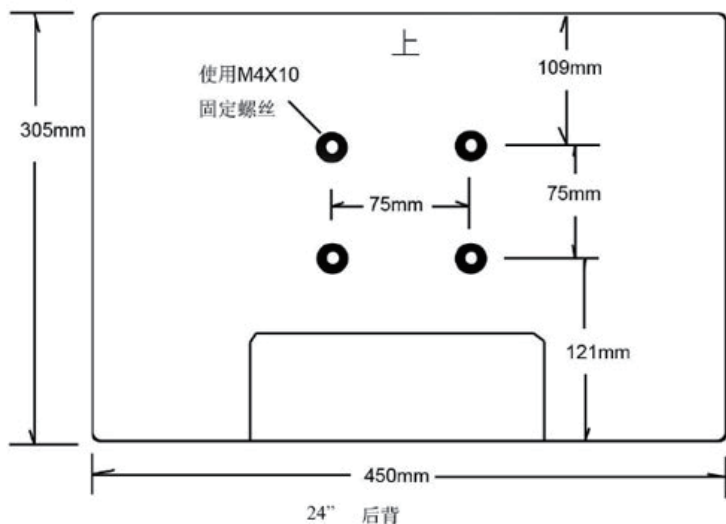

HDL24

3D立体显示器

SuperD

视觉革命 立体显示器

SuperD

相关链接

- SuperD HDL46 3D立体显示器
- SuperD HDL19 3D立体显示器
- SuperD HDL24 3D立体显示器
- SuperD HDB24 3D立体显示器

- SuperD HDB-46 3D立体显示器
- SuperD HDB63 3D立体显示器
- SuperD HDB103 3D立体显示器
- SuperD HDLT-46 立体显示器

HDL 24立体显示器，轻捷灵巧，适于放置在室内和交通工具中，是新媒体、专卖店展卖价值提升的重要组成部分。HDL 24立体显示器，优异的效果和创新的裸视技术，比之现有平面显示器，在突显形象和 content 上无疑具有更强烈的震撼力和冲击力，呼之欲出的形象和身临其境的感觉，为创意无限的影像插上了翅膀，让消费者心动无限。

产品特征：

- 高亮度:与当前世界3D显示器各厂商产品相比，有更高的亮度，对环境光线没有任何要求条件，适合各个场所的立体展示
- 高清晰:专门算法去除大部分摩尔纹，双眼没有障碍地接受视频图像，如身临其境
- 便携:随时随地体验立体显示效果

壁挂尺寸示意图：

规格	SuperD HDL24
分辨率 (像素) :	1920*1200
对比度 :	1000:1
设备重量 (千克) :	10
输入接口 :	DVI/VGA
图像尺寸 (英寸) :	24
最佳观看距离 :	2米
亮度 :	400cd/ m ² (3D)
响应时间 :	8ms
屏幕纵横比 :	16:10
色彩 (百万) :	16.7
电源 :	100-240 伏 50/60赫兹
功率 :	100瓦
3D技术 :	微透镜阵列
色域 :	72%
工作电压 :	100-240伏
工作环境温度 :	20±15°C
工作环境湿度 :	55±20%