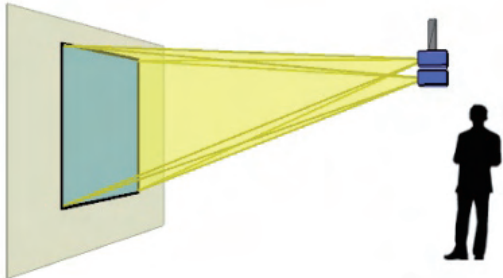

VisDuo™ 被动立体显示器

Vis box

主要特点：

- 经济实惠的交钥匙解决方案
- 可提供高品质画面（正投或背投）
- 高亮度立体图像（最新数字投影机）
- 最新的PC图形硬件性能
- 多用途：平面和立体

VisDuo™是一款价格物美价廉的无源立体显示器。系统包括两台投影机，安装在定制的定位系统上，还配有一个高品质投影屏幕和一副立体眼镜。此外，用户也可以根据实际需要增购高端图形工作站。

VisDuo是一款多用途的立体显示系统，适用于多种不同的3D立体显示应用领域。即使是对于非立体图像，同样可以适用显卡驱动软件强制按照立体方式显示。出了立体显示以外，该系统还具有单像模式（一台投影机打开的情况下），可在一般情况进行平面电影播放和展示文件播放等。VisDuo是会议室和教室的理想解决方案。

VisDuo采用模块化设计，两台投影机可采取平面安装方式也可采用吊顶安装方式，并配有正投和背投屏幕。

VisDuo 数据大全

系统规格

- 分辨率：1400x1050或1920x1200
- 屏幕：正投或背投，多种尺寸
- 包括：
 - 两台数字投影机
 - 定制投影机定位系统
 - 线性极化和10副眼镜
 - 视频和电源连接线

可选：正投影屏幕和框架

可选：吊装（正投影）

可选：背投屏幕和框架

可选：脚架（背投）