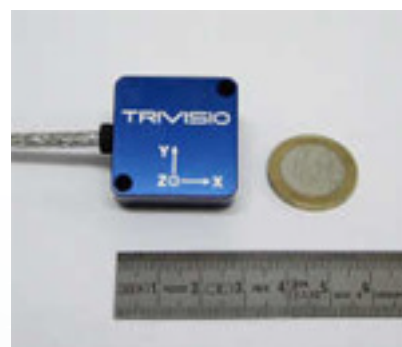

相关链接

Trivisio Monocular M3