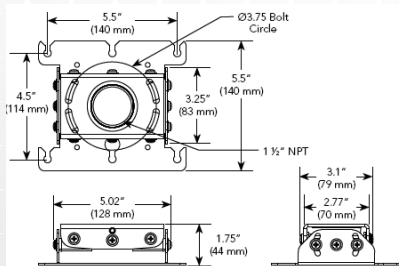

投影机固定架 RPA™投影机支架

RPA™ PROJECTOR MOUNTS PROJECTOR MOUNT

FEATURES 产品特点

1. **1 独立Roll, Pitch和Yaw (滚动, 倾斜和偏转) 坐标系旋转**
   投影机快速、精确注册
2. **2 快速连接/断开**
   可与不同种类的投影灯和过滤器连接。断开连接后仍会保留注册, 不影响预先设置的调整。
3. **3 All-Point™安全**
   所有连接点都配有隐形钢质硬件锁扣, 可以有效防盗。
4. **4 多种安装选项**
   安装方式包括: 吸顶安装, 使用1/4英寸 (6.35毫米) 螺杆或者1-1/2英寸 (25.4-12.7毫米) NPT延伸杆。
5. **5 连接线管理**
   上下走向, 无需使用额外配件。

产品规格

滚动+ / -4
倾斜+ / -25
偏转360
尺寸* 1.75 x 6.5 x 5.5英寸 (4.45 x 16.5 x 13.97厘米)
(高x宽x长) (44 x 165 x 140毫米)
颜色: 特制型 (黑色)
颜色: 普通型 (黑色、银色、白色)
载重量: 22.7公斤 【尺寸不包括连接支架】

技术图纸

注意事项

1. 关于RPA™
2. 行业领先的RPA系列, 独立Roll, Pitch和Yaw (滚动, 倾斜和偏转) 坐标系旋转
   - 适用于多种附件
   - 成品完全组装完毕, 开箱即用
   - 颜色可以选择特制型 (黑色) 或普通型 (黑、银、白三色)

推荐使用附件

- CMS吸顶装置
- CMS扩展柱
- PG2A n安全机架

相关链接

🔗 The DepthQ®-Chief RPA227 Inverted Custom Projector Mount