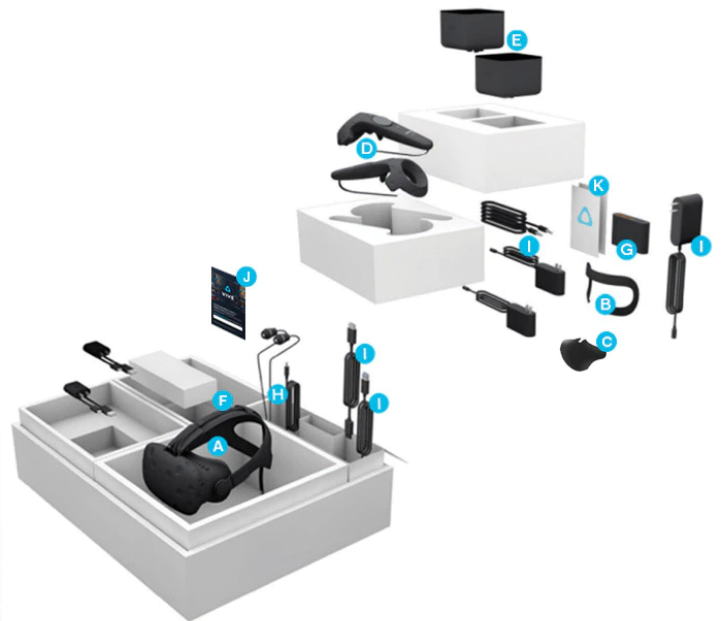

VIVEPORT：展开VR冒险的起点

享受超过1100款VR游戏和应用，您可以在这里找到国内外最新、最火热的VR内容，更可以和众多VR同好一起同乐！

更安全地畅游VR

VIVE陪护人引导系统能在你靠近VR游戏区边界时，向你提出警告，使你更安心无忧地沉浸于虚拟世界。前置摄像头能使你一窥现实世界的画面，让你无需摘下头盔即可轻松坐下，喝水甚至聊天。

VIVE视频

影院般沉浸式VR视频播放，支持播放电脑中的标准2D，3D，180°和360°的影片。可在VIVEPORT中免费下载。

VIVE头戴式设备

- 可调节的头带和可替换的面部衬垫和鼻部衬垫
- 前置摄像头
- 双眼舒压设计
- 适合大多数眼镜

VIVE操控手柄

- 专为VR设计
- 直观的操作
- 真实的触觉反馈

VIVE定位器

- 360°定位覆盖
- 无线同步技术
- 适配标准螺纹，轻松安装

升级你的VR体验

VIVE畅听智能头带

顶级舒适感，内建一体式耳机

产品包含

- A VIVE头戴式设备
- B 1个面部衬垫
- C 1个鼻部衬垫
- D 2个VIVE无线操控手柄
- E 2个VIVE定位器
- F 3合1连接线
- G 串流盒
- H 耳机
- I 连接线，充电器和其他配件
- J 免费体验VIVEPORT会员订阅服务
- K 文档

产品规格

建议电脑配置	
GPU :	NVIDIA® GeForce® GTX 970、AMD Radeon™ R9 290 同等或更高配置
CPU :	Intel® Core™ i5-4590/AMD FX™ 8350 同等或更高配置
RAM :	4 GB 或以上
视频输出 :	HDMI 1.4、DisplayPort 1.2 或以上
USB 端口 :	1x USB 2.0 或以上端口
操作系统 :	Windows® 7 SP1、Windows® 8.1 或更高版本、Windows® 10

VIVE参数

VIVE头戴式设备参数	
屏幕 :	双AMOLED 屏幕, 对角直径3.6吋
分辨率 :	单眼分辨率为1080 x 1200像素 (组合分辨率为2160 x 1200像素)
刷新率 :	90 Hz
视场角 :	110度
安全性特色 :	VIVE陪护人引导系统和前置摄像头
传感器 :	SteamVR追踪技术、G-sensor校正、gyroscope陀螺仪、proximity距离感测器
连接口 :	HDMI、USB 2.0、3.5 mm立体耳机插座、电源插座、蓝牙支持
输入 :	内建麦克风
双眼舒压设计 :	瞳距和镜头距离调整