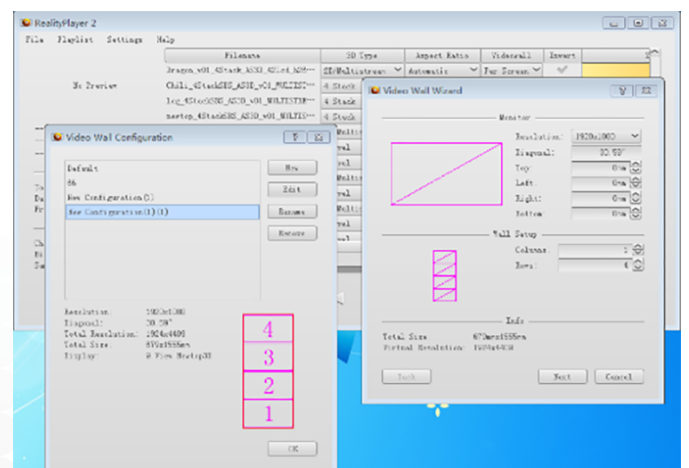

55寸裸眼3D拼接屏

相关链接

55寸裸眼3D拼接屏

::产品概述::

55寸裸眼3D拼接屏

裸眼3D (3*3) 拼接屏尺寸示意图

1、福州林则徐纪念馆2*3裸眼3D电视墙，客户自行开发的Unity互动内容，搭配Unity插件。

2、美国客户3*3裸眼3D展示墙

3、意大利客户3*3裸眼3D拼接墙

4、台湾客户2*2裸眼3D拼接墙

智真裸眼3D拼接系统

裸眼3D拼接屏系统拓扑图

适合增强现实展示的大画面与高画质

- 完全独立知识产权和端到端的软件开发能力
- 支持多达13种 格式的3D内容，包含：2D+Z/D, Multi-stream, Multi-tile等。
- 支持各种分辨率的LCD和LED显示屏和最高可达16K分辨率（16倍高清）。
- 独家基于软件的2D、3D实时切换技术
- 独家可配置的3D 强度调节，支持2D+Z/D格式
- 独家可配置的3D原点设置，支持非2D+Z/D的其他格式
- 图形化引导界面，不需培训就会使用。

:: 产品概述 ::

屏幕类型：	液晶显示器
外观尺寸：	1213.5*684.3 mm (W*H)
框架材质：	金属
颜色：	黑
屏幕大小：	55 英寸
分辨率：	1920*1080
显示区域：	1208.5(W) * 679.3(H) mm
子像素大小：	0.4845(W)*0.4845(H) mm
像素排列：	RGB 垂直排列
亮度：	350-500cd/m ²
对比：	4000:1 (Typical)
反应时间：	8 ms (Typical on/off)
输入讯号接口：	DP*1, HDMI*1, DVI-D*1, VGA*1
电源：	Input-100~240 VAC Universal, 50~60Hz
重量：	28 Kg/片
操作环境：	限室内使用
3D 规格	
视点：	9视点
类型：	柱状棱镜
最佳观赏距离：	10m -15m
最佳观赏角度：	大于120度